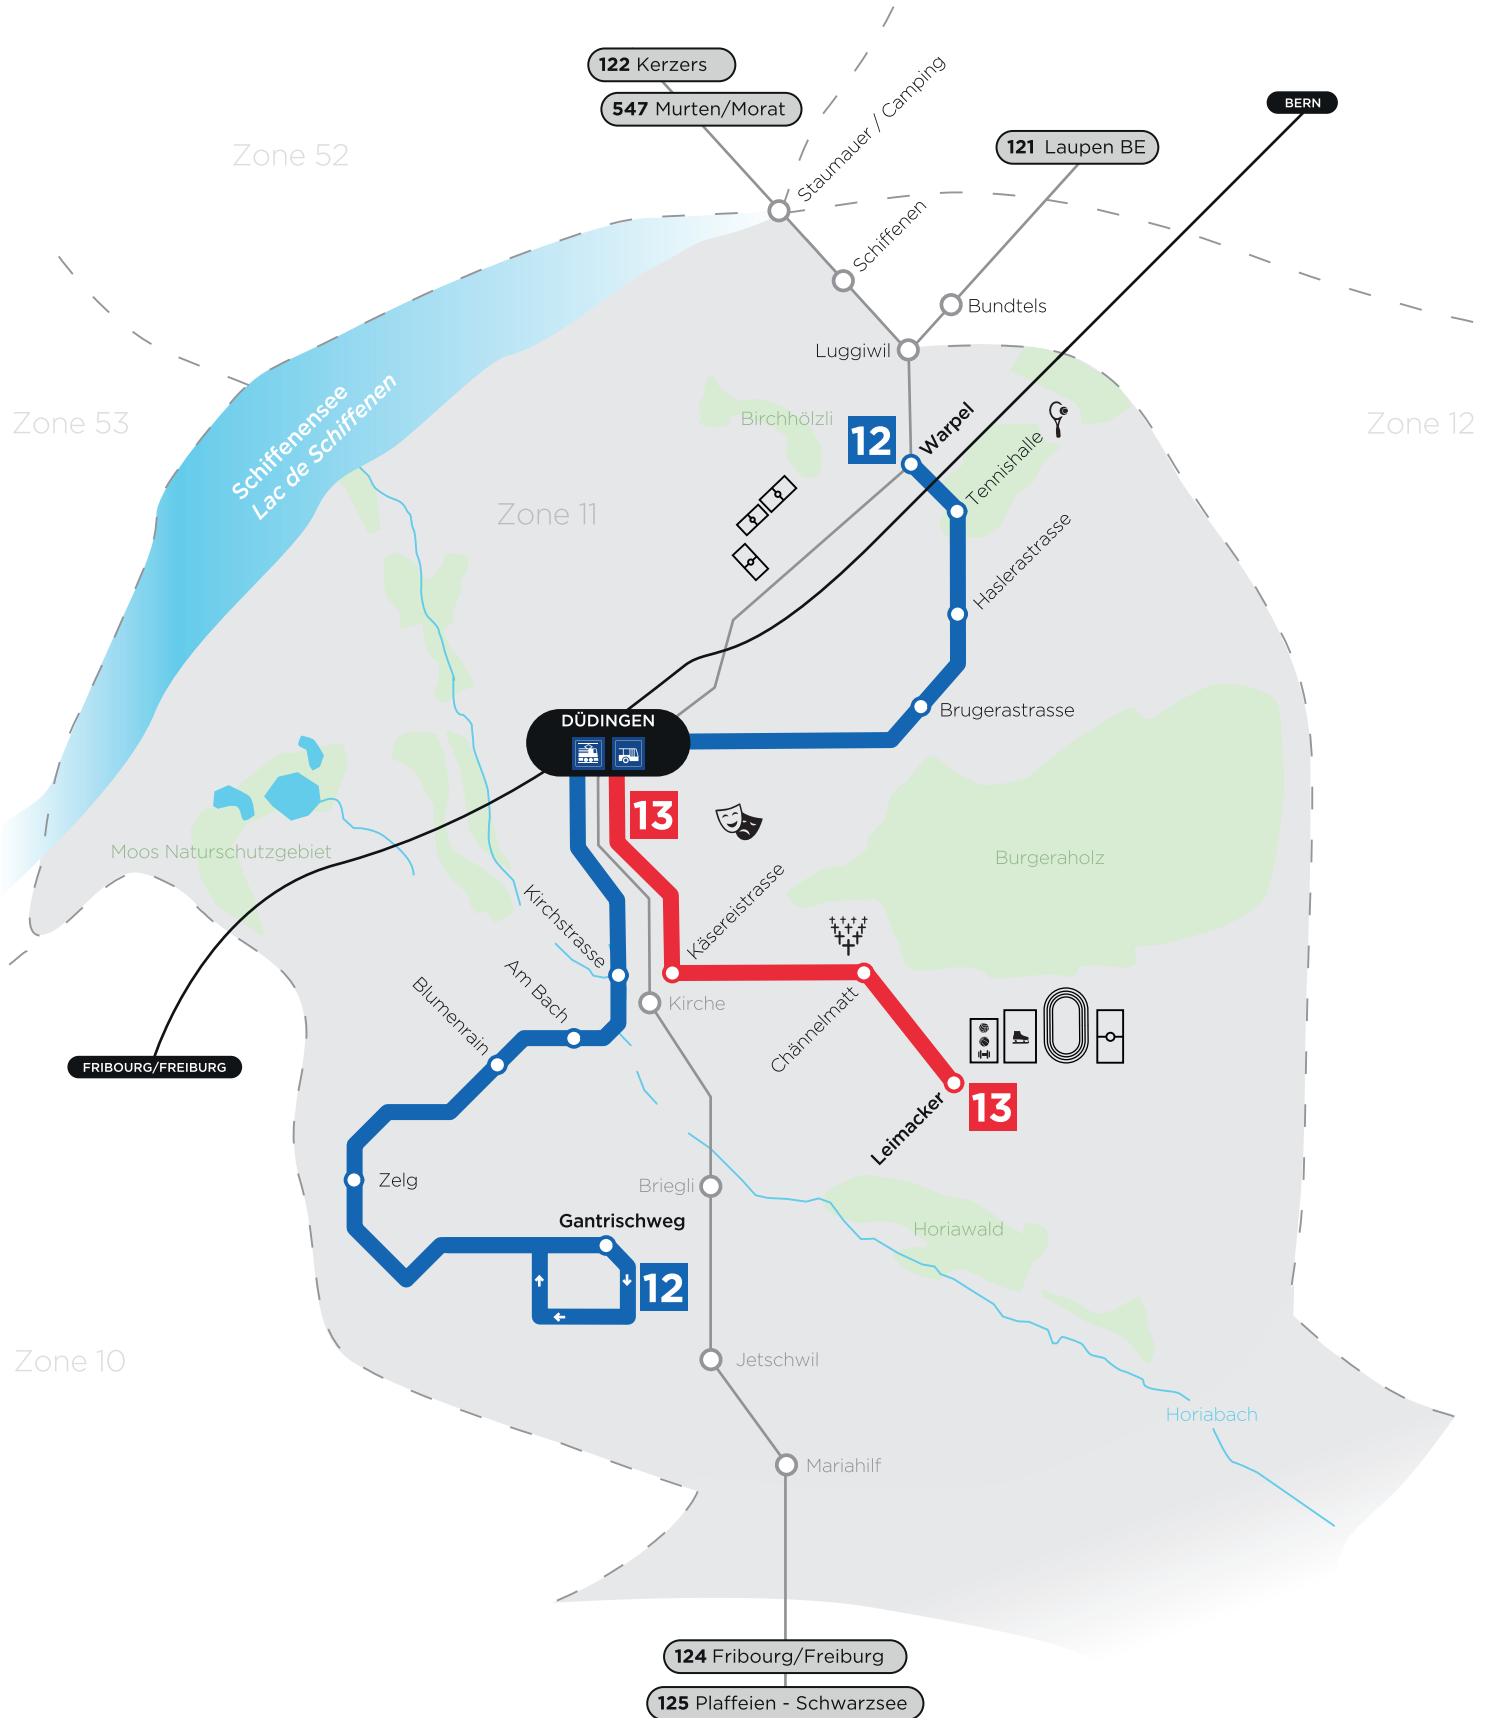

-  **Stadtbusse**
Lignes urbaines
-  **Bahnstrecke**
Chemin de fer
-  **Regioalbusse**
Lignes régionales

-  **12** Warpel - Bahnhof - Gantrischweg
-  **13** Bahnhof - Leimacker

Gültig ab 10.12.2023
Valable à partir du 10.12.2023